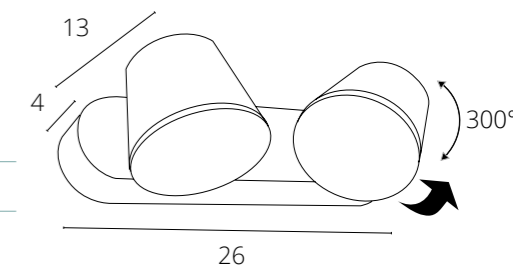

CHICO

A2212AL-2BK	Черный	LED 2x6W	720 Lm	4000 K

COMPASS

A3102AL-1WH	Белый	GU10 35W
A3102AL-1BK	Черный	GU10 35W