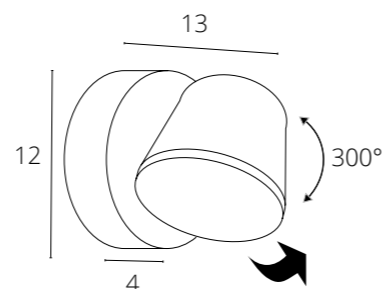

**CHICO**

A2212AL-1BK	Черный	LED 6W	360 Lm	4000 K
-------------	--------	--------	--------	--------

**CHICO**

A2212AL-2BK	Черный	LED 2x6W	720 Lm	4000 K
-------------	--------	----------	--------	--------