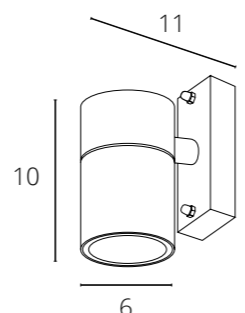

**MISTERO**

A3302AL-2WH	Белый	GU10 2x35W
A3302AL-2GY	Серый	GU10 2x35W
A3302AL-2BK	Черный	GU10 2x35W