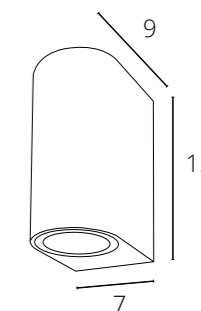

COMPASS

A3102AL-2WH	Белый	GU10 2x35W
A3102AL-2BK	Черный	GU10 2x35W