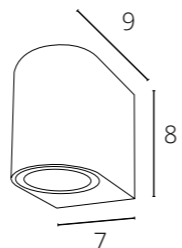

COMPASS

A3102AL-1WH	Белый	GU10 35W
A3102AL-1BK	Черный	GU10 35W