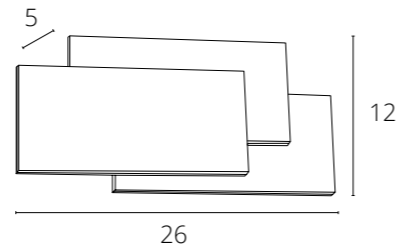

**TRIO**

A1718AP-1WH Белый LED 12W 720 Lm 3000 K

**TRIO**

A1719AP-1GY Серый LED 12W 720 Lm 3000 K

**VIRGOLA**

A1418AP-1GY Серый LED 5W 300 Lm 3000 K

**PARENTESI**

A1419AP-1GY Серый LED 6W 360 Lm 3000 K