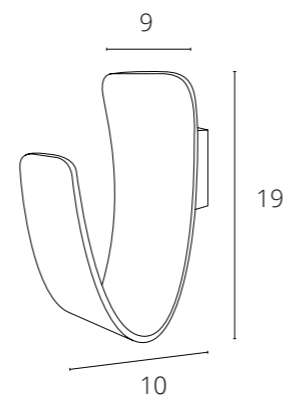

**TRIO**

A1718AP-1WH Белый LED 12W 720 Lm 3000 K

**TRIO**

A1719AP-1GY Серый LED 12W 720 Lm 3000 K

**VIRGOLA**

A1418AP-1GY Серый LED 5W 300 Lm 3000 K

**PARENTESI**

A1419AP-1GY Серый LED 6W 360 Lm 3000 K

**MANIGLIA**

A1428AP-1WH Белый LED 3W 180 Lm 3000 K

**CERCHIO**

A1417AP-1WH Белый LED 5W 300 Lm 3000 K