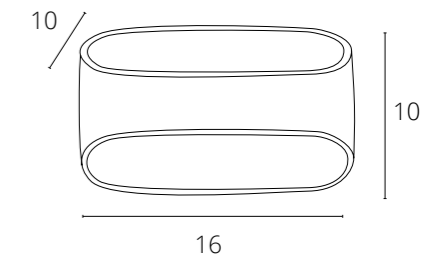

**TRIO**

A1718AP-1WH Белый LED 12W 720 Lm 3000 K

**TRIO**

A1719AP-1GY Серый LED 12W 720 Lm 3000 K

**VIRGOLA**

A1418AP-1GY Серый LED 5W 300 Lm 3000 K

**PARENTESI**

A1419AP-1GY Серый LED 6W 360 Lm 3000 K

**MANIGLIA**

A1428AP-1WH Белый LED 3W 180 Lm 3000 K

**CERCHIO**

A1417AP-1WH Белый LED 5W 300 Lm 3000 K