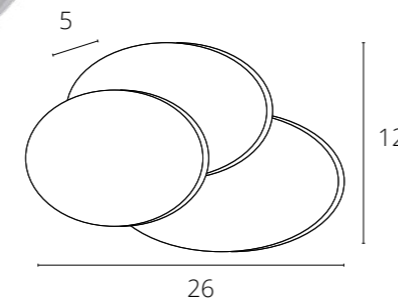

TRIO

A1719AP-1GY Серый LED 12W 720 Lm 3000 K