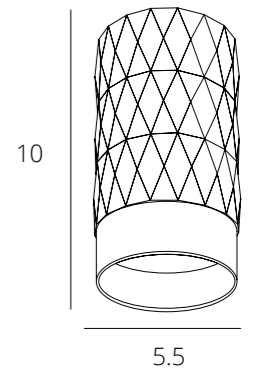

НАКЛАДНЫЕ ПОТОЛОЧНЫЕ
СВЕТИЛЬНИКИ ПОД ЛАМПУ

FANG

A5557PL-1WH	Белый	GU10 35W
A5557PL-1BK	Черный	GU10 35W

NEW

FANG

A5558PL-1WH	Белый + Золото	GU10 35W
A5658PL-1WH	Белый + Матовое золото	GU10 35W

FANG

A5559PL-1WH	Белый	GU10 50W
A5559PL-1BK	Черный	GU10 50W