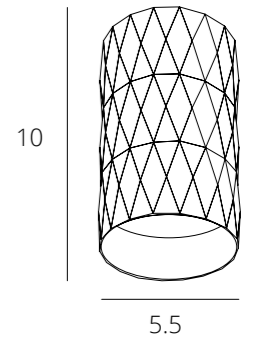

НАКЛАДНЫЕ ПОТОЛОЧНЫЕ
СВЕТИЛЬНИКИ ПОД ЛАМПУ

FANG

A5557PL-1WH	Белый	GU10 35W
A5557PL-1BK	Черный	GU10 35W

NEW

FANG

A5558PL-1WH	Белый + Золото	GU10 35W
A5658PL-1WH	Белый + Матовое золото	GU10 35W

FANG

A5559PL-1WH	Белый	GU10 50W
A5559PL-1BK	Черный	GU10 50W