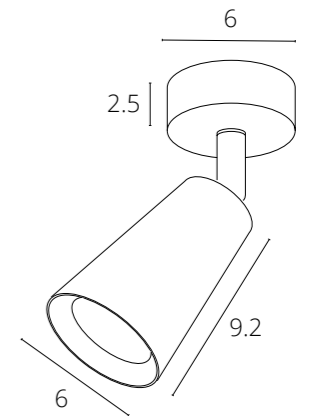

NEW

NODO

A3213PL-1WH	Белый	GU10 35W
A3213PL-1BK	Черный	GU10 35W

NEW

CINTURA

A2352PL-1WH	Белый + черный	GU10 max 35W
A2352PL-1BK	Черный	GU10 max 35W
A2353PL-1BK	Черный + золото	GU10 max 35W

NEW

TOPIC

A2357PL-1WH	Белый + золото	GU10 max 35W
A2357PL-1BK	Черный + золото	GU10 max 35W