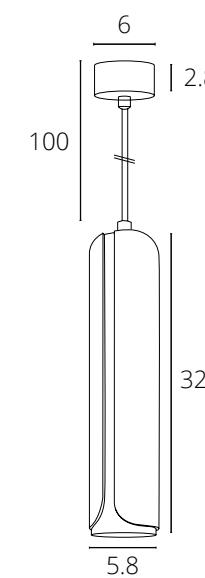

ПОДВЕСНЫЕ СВЕТИЛЬНИКИ
ПОД ЛАМПУ

NEW

PINO

A7377SP-1WH	Белый	GU10 35W
A7377SP-1BK	Черный	GU10 35W

RIDGET

A1520SP-1WH	Белый	GU10 50W
A1520SP-1BK	Черный	GU10 50W