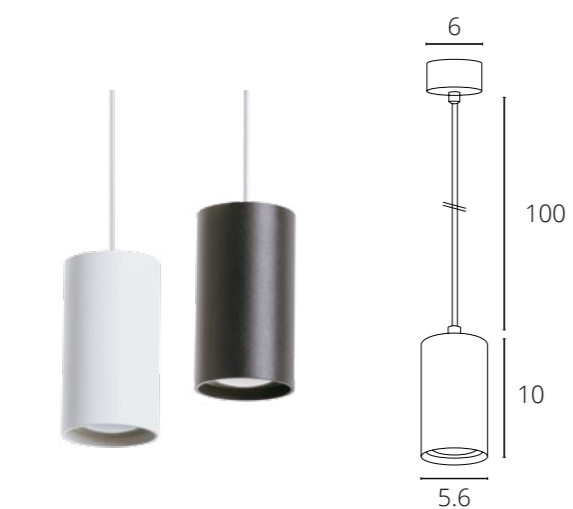

TORRE

A1530SP-1WH Белый + Серебро GU10 35W

A1530SP-1BK Черный + Золото GU10 35W

CANOPUS

A1516SP-1WH Белый GU10 35W

A1516SP-1BK Черный GU10 35W

SIRIUS

A1524SP-1WH Белый GU10 35W

A1524SP-1BK Черный GU10 35W