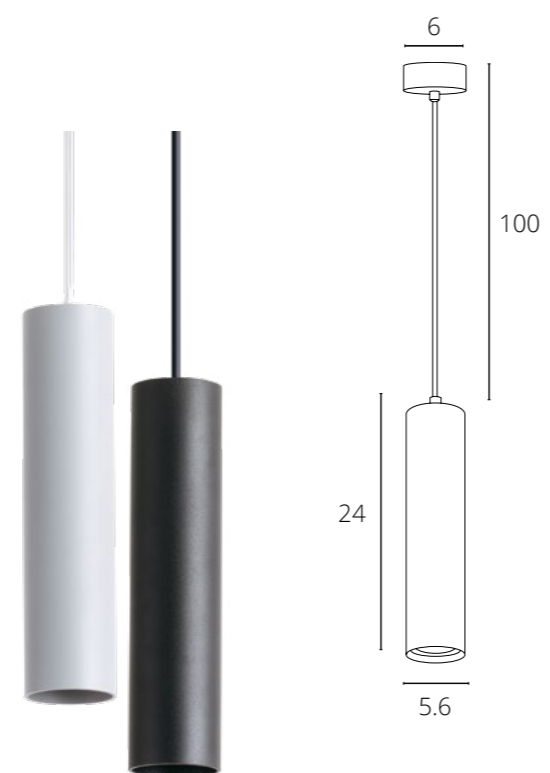

TORRE

A1530SP-1WH Белый + Серебро GU10 35W

A1530SP-1BK Черный + Золото GU10 35W

CANOPUS

A1516SP-1WH Белый GU10 35W

A1516SP-1BK Черный GU10 35W

SIRIUS

A1524SP-1WH Белый GU10 35W

A1524SP-1BK Черный GU10 35W