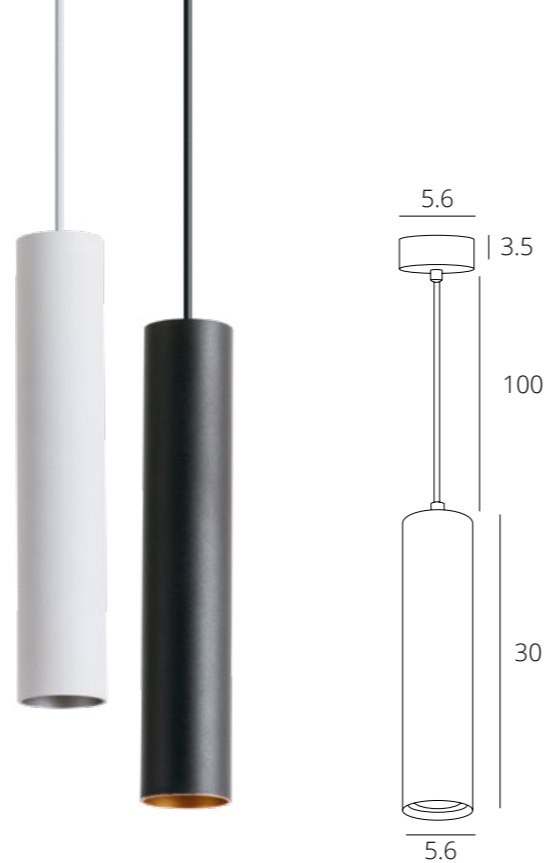

TORRE

A1530SP-1WH Белый + Серебро GU10 35W

A1530SP-1BK Черный + Золото GU10 35W

CANOPUS

A1516SP-1WH Белый GU10 35W

A1516SP-1BK Черный GU10 35W

SIRIUS

A1524SP-1WH Белый GU10 35W

A1524SP-1BK Черный GU10 35W