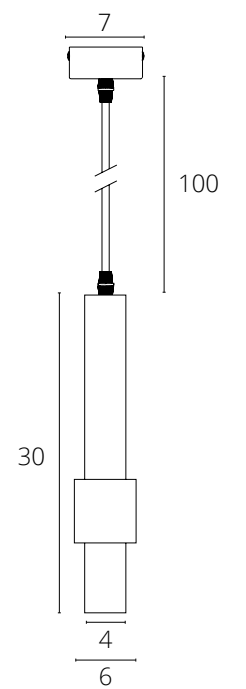

ПОДВЕСНЫЕ СВЕТОДИОДНЫЕ
СВЕТИЛЬНИКИ

HUBBLE

A6810SP-1WH Белый LED 10W 600 Lm 4000 K

A6810SP-1BK Черный LED 10W 600 Lm 4000 K

SABIK

A2308SP-1BK Черный LED 10W 250 Lm 4000 K

ALTAIS

A6110SP-2WH Белый LED 12W 420 Lm 4000 K

A6110SP-2BK Черный LED 12W 420 Lm 4000 K