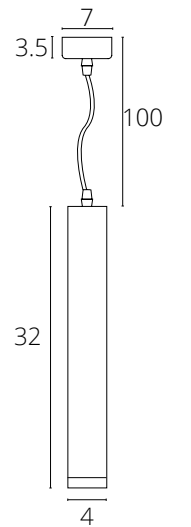

ПОДВЕСНЫЕ СВЕТОДИОДНЫЕ
СВЕТИЛЬНИКИ

HUBBLE

A6810SP-1WH Белый LED 10W 600 Lm 4000 K

A6810SP-1BK Черный LED 10W 600 Lm 4000 K

SABIK

A2308SP-1BK Черный LED 10W 250 Lm 4000 K

ALTAIS

A6110SP-2WH Белый LED 12W 420 Lm 4000 K

A6110SP-2BK Черный LED 12W 420 Lm 4000 K