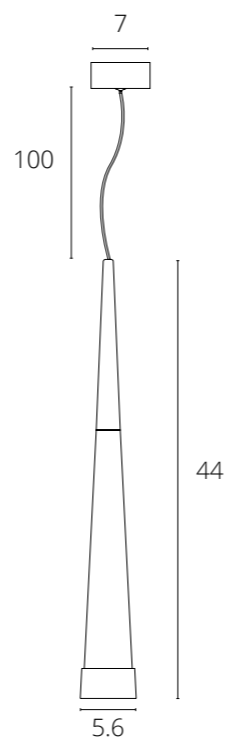

KRAZ

A2307SP-1WH Белый LED 7W 400 Lm 4000 K

SABIK

A6010SP-1CC Хром LED 7W 400 Lm 4000 K

A6010SP-1BK Черный LED 7W 400 Lm 4000 K

A6010SP-1SG Матовое Золото LED 7W 400 Lm 4000 K

BASE

A410433 Белый

A410406 Черный

Потолочное основание для установки подвесных светильников в натяжной потолок. Монтажные уголки в комплект не входят