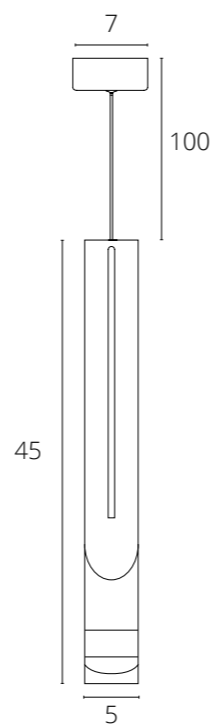

KRAZ

A2307SP-1WH Белый LED 7W 400 Lm 4000 K

SABIK

A6010SP-1CC Хром LED 7W 400 Lm 4000 K

A6010SP-1BK Черный LED 7W 400 Lm 4000 K

A6010SP-1SG Матовое Золото LED 7W 400 Lm 4000 K

BASE

A410433 Белый

A410406 Черный

Потолочное основание для установки подвесных светильников в натяжной потолок. Монтажные уголки в комплект не входят