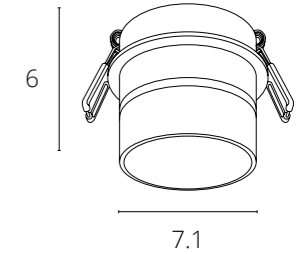

ВСТРАИВАЕМЫЕ СВЕТИЛЬНИКИ  
ПОД ЛАМПУ

**IMAI**

A2164PL-1WH Белый GU10 max 15W

A2164PL-1BK Черный GU10 max 15W

**NEW**

**IMAI**

A2264PL-1WH Белый GX53 max 15W

A2264PL-1BK Черный GX53 max 15W