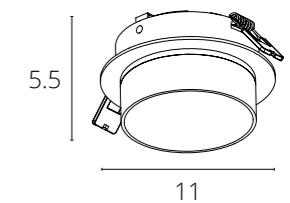

ВСТРАИВАЕМЫЕ СВЕТИЛЬНИКИ  
ПОД ЛАМПУ

**IMAI**

A2164PL-1WH Белый GU10 max 15W

A2164PL-1BK Черный GU10 max 15W

**NEW**

**IMAI**

A2264PL-1WH Белый GX53 max 15W

A2264PL-1BK Черный GX53 max 15W