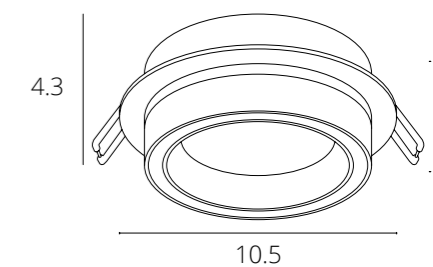

ATIK

A4513PL-1WH Белый GX53 max 15W

A4513PL-1BK Черный GX53 max 15W