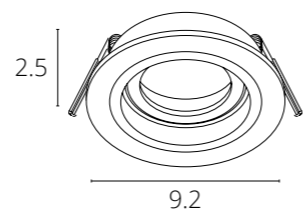

NEW

TARF

A2177PL-1WH Белый GU10 35W

A2177PL-1BK Черный GU10 35W

TARF

A2167PL-1WH Белый GU10 50W

A2167PL-1BK Черный GU10 50W

NEW