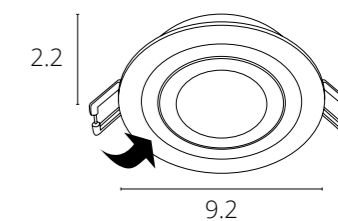

NEW

TARF

A2177PL-1WH Белый GU10 35W

A2177PL-1BK Черный GU10 35W

TARF

A2167PL-1WH Белый GU10 50W

A2167PL-1BK Черный GU10 50W

NEW