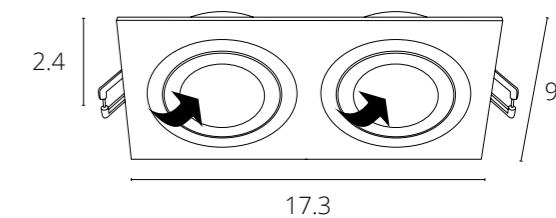

TARF

A2168PL-2WH Белый GU10 2x50W

A2168PL-2BK Черный GU10 2x50W