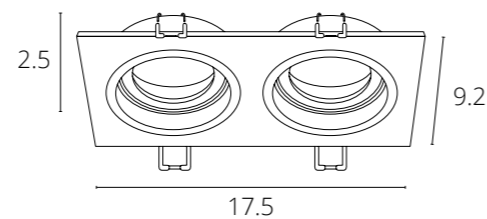

TARF

A2178PL-1WH Белый GU10 35W

A2178PL-1BK Черный GU10 35W

TARF

A2168PL-1WH Белый GU10 50W

A2168PL-1BK Черный GU10 50W

NEW

TARF