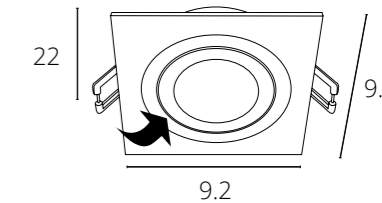

TARF

A2178PL-1WH Белый GU10 35W

A2178PL-1BK Черный GU10 35W