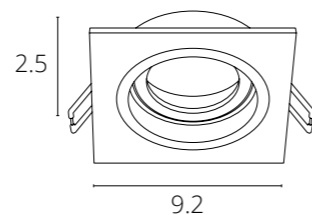

NEW

TARF

A2177PL-1WH Белый GU10 35W

A2177PL-1BK Черный GU10 35W

TARF

A2167PL-1WH Белый GU10 50W

A2167PL-1BK Черный GU10 50W

NEW