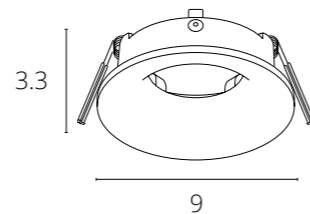

CORNO

A2863PL-1WH Белый GU10 35W

A2863PL-1BK Черный GU10 35W