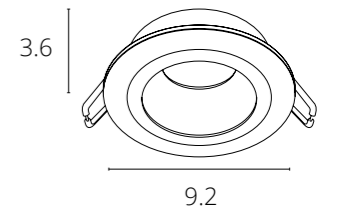

FULU

A2169PL-1WH Белый GU10 50W