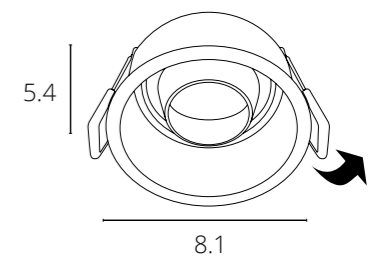

**TAURUS**

A6663PL-1WH Белый GU10 50W

A6663PL-1BK Черный + Белый GU10 50W

Низкая слепимость,  
зрительный комфорт

**KEID**

A2162PL-1WH Белый GU10 50W