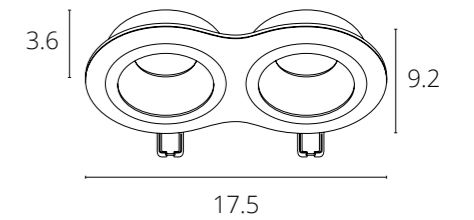

ANSER

A2160PL-1WH Белый GU10 50W