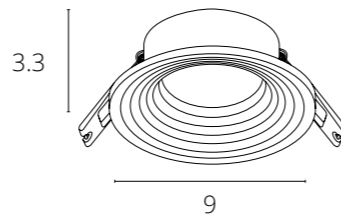

ALKES

A2161PL-1WH Белый GU10 50W