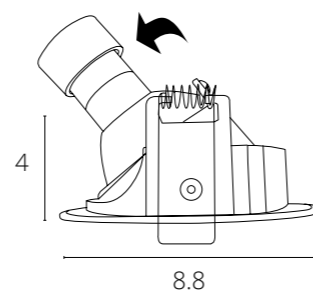

ACCENTO

A3217PL-1WH Белый GU10 / G5.3 50W

A3217PL-1BK Черный GU10 / G5.3 50W