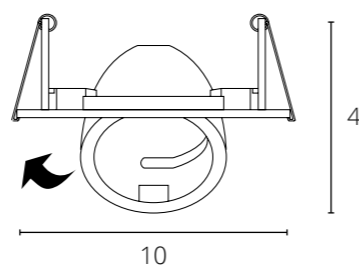

ACCENTO

A4009PL-1WH Белый GU10 / G5.3 50W

A4009PL-1BK Черный GU10 / G5.3 50W