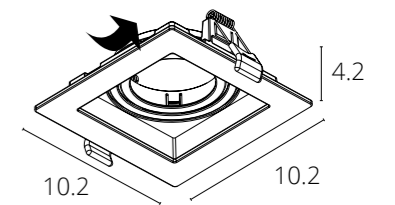

SIMPLEX

A6662PL-1WH Белый GU10 max 10W

Возможность соединения нескольких светильников с помощью коннектора

коннектор
A950016

в комплект не входит

2 коннектора
A950016

в комплект не входит

Варианты соединения
в любом направлении