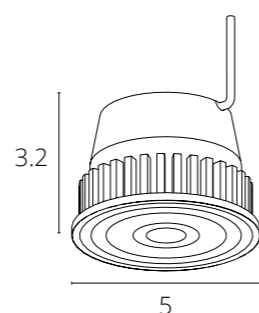

NEW

ORE

A22070-3K	Белый	LED7W	750 Lm	3000 K
A22070-4K	Белый	LED 7W	800 Lm	4000 K

Светодиодный модуль

NEW

ORE

A22071-3K	Белый	LED 7W	700 Lm	3000 K DIM
A22071-4K	Белый	LED 7W	750 Lm	4000 K DIM

Светодиодный модуль диммируемый

Высота светильника меньше

В сравнении с классическими лампами MR16 светодиодные модули позволяют сохранить высоту потолка. Качественная оптика равномерно распределяет световой поток от светодиода. Светодиоды COB обеспечивают высокие показатели светового потока и цветопередачи. Корпус модуля из керамики и огнеупорного пластика гарантирует долгий срок службы. Светодиодные модули безопасны для глаз, показатели пульсации меньше 5%. Один светодиодный модуль может заменить до трех стандартных лампочек.