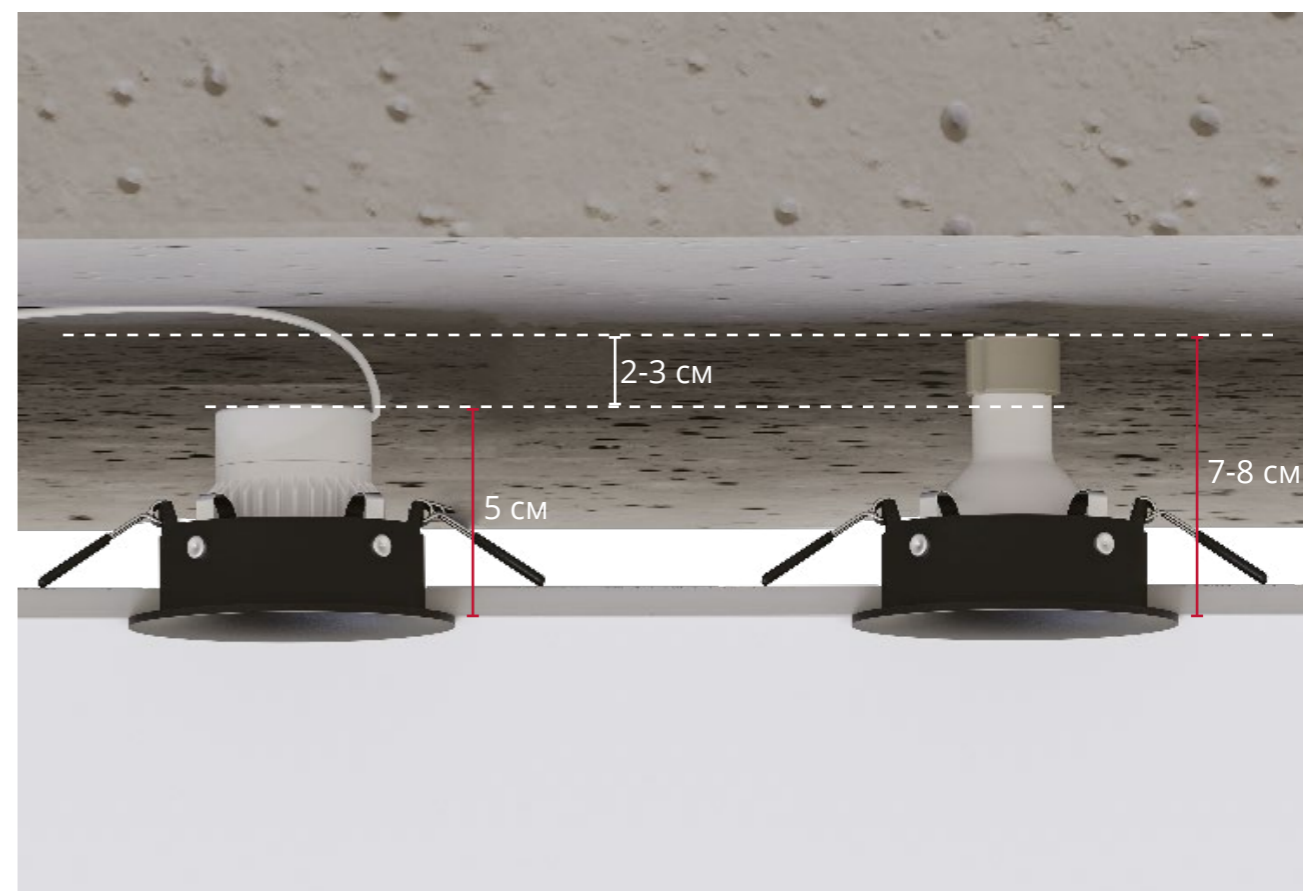

NEW

ORE

A22070-3K	Белый	LED7W	750 Lm	3000 K
A22070-4K	Белый	LED 7W	800 Lm	4000 K

Светодиодный модуль

NEW

ORE

A22071-3K	Белый	LED 7W	700 Lm	3000 K DIM
A22071-4K	Белый	LED 7W	750 Lm	4000 K DIM

Светодиодный модуль диммируемый

Высота светильника меньше

В сравнении с классическими лампами MR16 светодиодные модули позволяют сохранить высоту потолка. Качественная оптика равномерно распределяет световой поток от светодиода. Светодиоды COB обеспечивают высокие показатели светового потока и цветопередачи. Корпус модуля из керамики и огнеупорного пластика гарантирует долгий срок службы. Светодиодные модули безопасны для глаз, показатели пульсации меньше 5%. Один светодиодный модуль может заменить до трех стандартных лампочек.