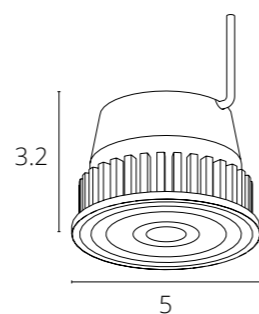

NEW

ORE

A22070-3K	Белый	LED7W	750 Lm	3000 K
A22070-4K	Белый	LED 7W	800 Lm	4000 K

Светодиодный модуль

NEW

ORE

A22071-3K	Белый	LED 7W	700 Lm	3000 K DIM
A22071-4K	Белый	LED 7W	750 Lm	4000 K DIM

Светодиодный модуль диммируемый

Высота светильника меньше

В сравнении с классическими лампами MR16 светодиодные модули позволяют сохранить высоту потолка. Качественная оптика равномерно распределяет световой поток от светодиода. Светодиоды COB обеспечивают высокие показатели светового потока и цветопередачи. Корпус модуля из керамики и огнеупорного пластика гарантирует долгий срок службы. Светодиодные модули безопасны для глаз, показатели пульсации меньше 5%. Один светодиодный модуль может заменить до трех стандартных лампочек.