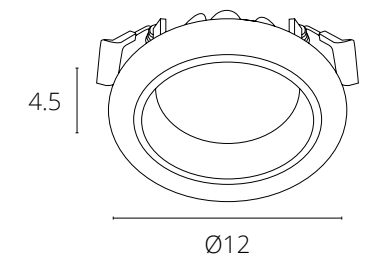

ВСТРАИВАЕМЫЕ
СВЕТОДИОДНЫЕ СВЕТИЛЬНИКИ

ALIOTH

A7991PL-1WH Белый LED 6W 300 Lm 4000 K

ALIOTH

A7992PL-1WH Белый LED 12W 700 Lm 4000 K

AIN

A7248PL-1WH Белый LED 7W 390 Lm 4000 K