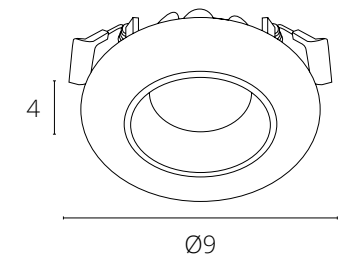

ВСТРАИВАЕМЫЕ
СВЕТОДИОДНЫЕ СВЕТИЛЬНИКИ

ALIOTH

A7991PL-1WH Белый LED 6W 300 Lm 4000 K

ALIOTH

A7992PL-1WH Белый LED 12W 700 Lm 4000 K

AIN

A7248PL-1WH Белый LED 7W 390 Lm 4000 K