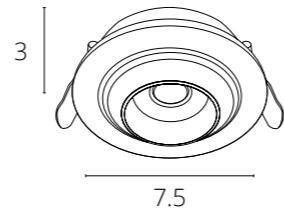

UVA

A3317PL-1WH Белый LED 7W 600 Lm 4000 K