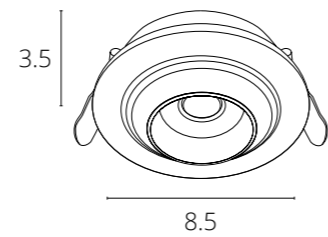

A3318PL-1WH Белый LED 10W 950 Lm 4000 K

NEW

SCROLL

A3312PL-1WH Белый LED 12W 1050 Lm 4000 K