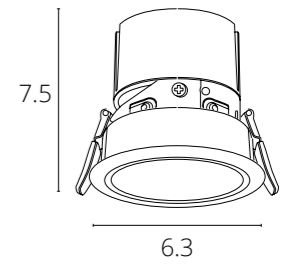

SCROLL

A3311PL-1WH Белый LED 7W 650 Lm 4000 K