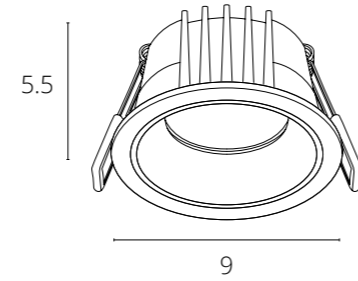

NEW

CHES

A3313PL-1WH Белый LED 9W 700 Lm 4000 K

PHACT

A4763PL-1WH Белый LED 7W 450 Lm 4000 K

NEW

CHES

A3314PL-1WH Белый LED 15W 1100 Lm 4000 K