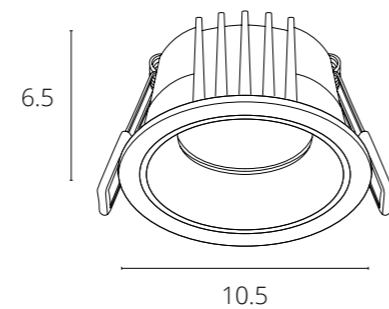

NEW

CHES

A3313PL-1WH Белый LED 9W 700 Lm 4000 K

PHACT

A4763PL-1WH Белый LED 7W 450 Lm 4000 K

NEW

CHES

A3314PL-1WH Белый LED 15W 1100 Lm 4000 K