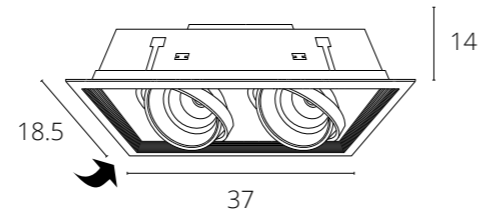

MERGA

A8450PL-1WH Белый LED 25W 2450 Lm 4000 K

MERGA

A8450PL-2WH Белый LED 2x25W 4900 Lm 4000 K

MERGA

A8450PL-3WH Белый LED 3x25W 7200 Lm 4000 K