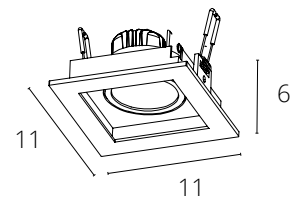

GRADO

| | | | | |
|-------------|-------|--------|--------|--------|
| A2905PL-1WH | Белый | LED 5W | 350 Lm | 3000 K |
| A2705PL-1WH | Белый | LED 5W | 350 Lm | 4200 K |

STUDIO

| | | | | |
|-------------|-------|--------|--------|--------|
| A3007PL-1WH | Белый | LED 7W | 500 Lm | 3000 K |
|-------------|-------|--------|--------|--------|