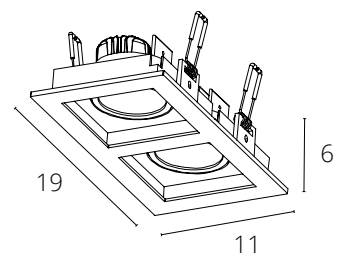

GRADO

A2910PL-2WH	Белый	LED 2x5W	600 Lm	3000 K
A2710PL-2WH	Белый	LED 2x5W	600 Lm	4200 K