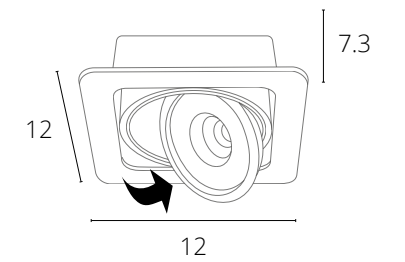

GRADO

| | | | | |
|-------------|-------|--------|--------|--------|
| A2905PL-1WH | Белый | LED 5W | 350 Lm | 3000 K |
| A2705PL-1WH | Белый | LED 5W | 350 Lm | 4200 K |

STUDIO

| | | | | |
|-------------|-------|--------|--------|--------|
| A3007PL-1WH | Белый | LED 7W | 500 Lm | 3000 K |
|-------------|-------|--------|--------|--------|

GRADO

| | | | | |
|-------------|-------|----------|--------|--------|
| A2910PL-2WH | Белый | LED 2x5W | 600 Lm | 3000 K |
| A2710PL-2WH | Белый | LED 2x5W | 600 Lm | 4200 K |

CANOPO

| | | | | |
|-------------|-------|----------|------------|--------|
| A7243PL-2WH | Белый | LED 3+3W | 220+150 Lm | 3000 K |
|-------------|-------|----------|------------|--------|