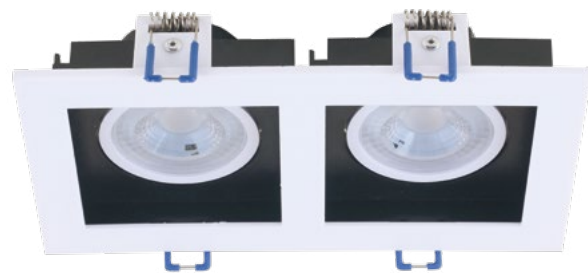

GRADO

| | | | | |
|-------------|-------|--------|--------|--------|
| A2905PL-1WH | Белый | LED 5W | 350 Lm | 3000 K |
| A2705PL-1WH | Белый | LED 5W | 350 Lm | 4200 K |

STUDIO

| | | | | |
|-------------|-------|--------|--------|--------|
| A3007PL-1WH | Белый | LED 7W | 500 Lm | 3000 K |
|-------------|-------|--------|--------|--------|

GRADO

| | | | | |
|-------------|-------|----------|--------|--------|
| A2910PL-2WH | Белый | LED 2x5W | 600 Lm | 3000 K |
| A2710PL-2WH | Белый | LED 2x5W | 600 Lm | 4200 K |

CANOPO

| | | | | |
|-------------|-------|----------|------------|--------|
| A7243PL-2WH | Белый | LED 3+3W | 220+150 Lm | 3000 K |
|-------------|-------|----------|------------|--------|