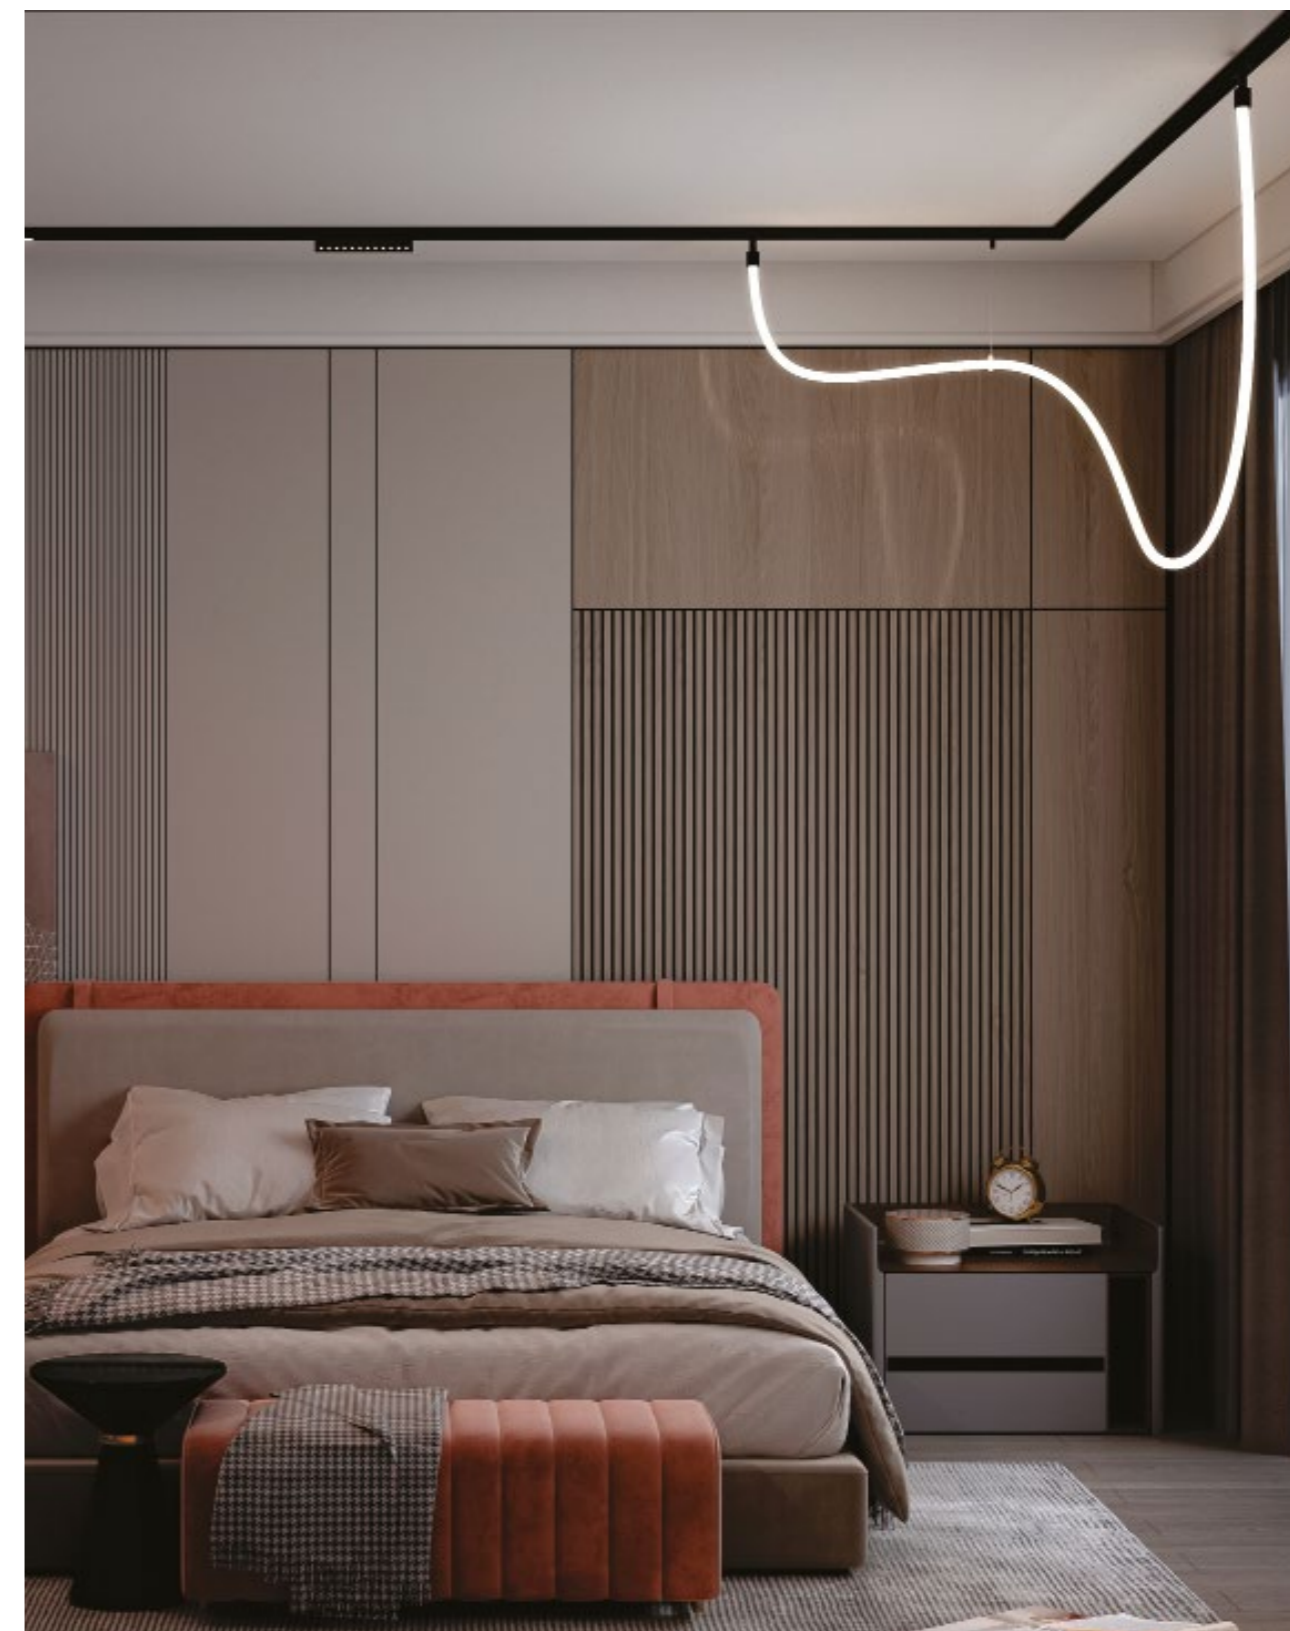

NEW

КОННЕКТОР

A740533	Белый
A740506	Черный

Коннектор прямой для накладного и
встраиваемого магнитного шинопровода
Используется для механического соединения
треков

NEW

ЗАГЛУШКА

A741133	Белый
A741106	Черный

Заглушка для накладного и встраиваемого
магнитного шинопровода ОПТИМА
В комплекте 2 шт.