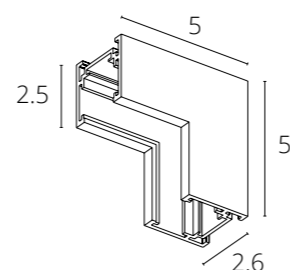

NEW

КОННЕКТОР

A740533	Белый
A740506	Черный

Коннектор прямой для накладного и
встраиваемого магнитного шинопровода
Используется для механического соединения
треков

NEW

ЗАГЛУШКА

A741133	Белый
A741106	Черный

Заглушка для накладного и встраиваемого
магнитного шинопровода ОПТИМА
В комплекте 2 шт.