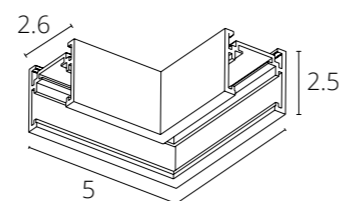

NEW

ШИНОПРОВОД НАКЛАДНОЙ

A720133	Белый	1 метр
A720233	Белый	2 метра
A720333	Белый	3 метра
A720106	Черный	1 метр
A720206	Черный	2 метра
A720306	Черный	3 метра

Магнитный шинопровод (трек)
Пластиковый экран и заглушки A592006 в комплекте

NEW

КОННЕКТОР УГЛОВОЙ

A740633	Белый
A740606	Черный

Коннектор угловой для накладного
Магнитного шинопровода

NEW

КОННЕКТОР УГЛОВОЙ

A740733	Белый
A740706	Черный

Коннектор угловой внутренний
для накладного магнитного шинопровода

NEW

КОННЕКТОР

A740533	Белый
A740506	Черный

Коннектор прямой для накладного и
встраиваемого магнитного шинопровода
Используется для механического соединения
треков

NEW

ЗАГЛУШКА

A741133	Белый
A741106	Черный

Заглушка для накладного и встраиваемого
магнитного шинопровода ОПТИМА
В комплекте 2 шт.

NEW

ПОДВЕС

A741033	Белый	2 метра
A741006	Черный	2 метра

Подвес для накладного магнитного шинопровода
В комплекте: 2 шт