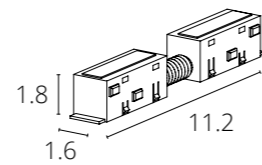

Используется с подвесным треком

NEW

КОННЕКТОР ПРЯМОЙ

A740333	Белый
A740306	Черный

Используется для передачи питания при последовательном соединении профилей трека

NEW

КОННЕКТОР ГИБКИЙ

A740433	Белый
A740406	Черный

Используется для передачи питания при соединении профилей трека под углом 90°