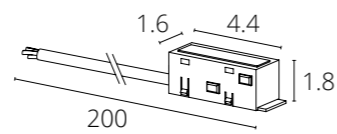

NEW

**КОННЕКТОР
ДЛЯ ВВОДА ПИТАНИЯ**

A740133	Белый	0,5 метра
A740106	Черный	0,5 метра

PLASTIC COPPER 48V IP20

NEW

**КОННЕКТОР
ДЛЯ ВВОДА ПИТАНИЯ**

A740233	Белый	2 метра
A740206	Черный	2 метра

PLASTIC COPPER 48V IP20

Используется с подвесным треком

NEW

КОННЕКТОР ПРЯМОЙ

A740333	Белый
A740306	Черный

Используется для передачи питания при последовательном соединении профилей трека

NEW

КОННЕКТОР ГИБКИЙ

A740433	Белый
A740406	Черный

Используется для передачи питания при соединении профилей трека под углом 90°