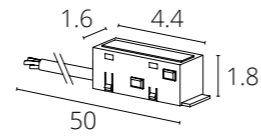

NEW

**КОННЕКТОР
ДЛЯ ВВОДА ПИТАНИЯ**

A740133	Белый	0,5 метра
A740106	Черный	0,5 метра

PLASTIC COPPER 48V IP20

NEW

**КОННЕКТОР
ДЛЯ ВВОДА ПИТАНИЯ**

A740233	Белый	2 метра
A740206	Черный	2 метра

PLASTIC COPPER 48V IP20

Используется с подвесным треком

NEW

КОННЕКТОР ПРЯМОЙ

A740333	Белый
A740306	Черный

Используется для передачи питания при последовательном соединении профилей трека

NEW

КОННЕКТОР ГИБКИЙ

A740433	Белый
A740406	Черный

Используется для передачи питания при соединении профилей трека под углом 90°