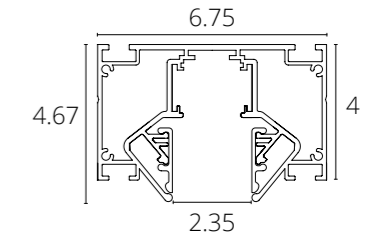

NEW

ШИНОПРОВОД ДЛЯ НАТЯЖНОГО ПОТОЛКА

A473206	Черный	2 метра
A474306	Черный	3 метра

Магнитный шинный провод LINEA для натяжного потолка с гарпунной системой крепления полотна. Внутренняя A483206E и внешняя A485206E торцевые заглушки приобретаются отдельно, в комплекте 2 декоративные вставки.

ЗАГЛУШКА ВНЕШНЯЯ

A483206E	Черный
----------	--------

Торцевая заглушка для магнитного шинного провода A473206 или A474306 встраиваемого в натяжной потолок. В комплекте 2 шт.

ЗАГЛУШКА ВНУТРЕННЯЯ

A485206E	Черный
----------	--------

Устанавливается в шинный провод, закрывая торцевое крепление полотна. В комплекте 2 шт.

КОННЕКТОР

A641105I	Серый
----------	-------

Коннектор прямой для профилей под натяжной потолок. Подходит к A620205, A630205, A473206. В комплекте: 2 коннектора, 4 винта.