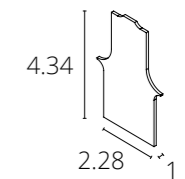

ЗАГЛУШКА ВНУТРЕННЯЯ

A485206E	Черный

Устанавливается в шинный провод, закрывая торцевое крепление полотна. В комплекте 2 шт.