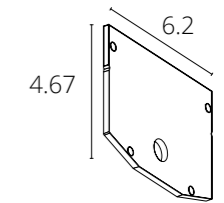

NEW

ШИНОПРОВОД ДЛЯ НАТЯЖНОГО ПОТОЛКА

A473206	Черный	2 метра
A474306	Черный	3 метра

Магнитный шинный провод LINEA для натяжного потолка с гарпунной системой крепления полотна. Внутренняя A483206E и внешняя A485206E торцевые заглушки приобретаются отдельно, в комплекте 2 декоративные вставки.

ЗАГЛУШКА ВНЕШНЯЯ

A483206E	Черный
----------	--------

Торцевая заглушка для магнитного шинного провода A473206 или A474306 встраиваемого в натяжной потолок. В комплекте 2 шт.

ЗАГЛУШКА ВНУТРЕННЯЯ

A485206E	Черный
----------	--------