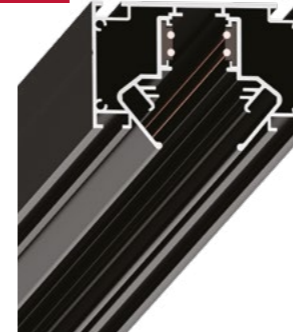

NEW

ШИНОПРОВОД ДЛЯ НАТЯЖНОГО ПОТОЛКА

A473206	Черный	2 метра
A474306	Черный	3 метра

Магнитный шинный провод LINEA для натяжного потолка с гарпунной системой крепления полотна. Внутренняя A483206E и внешняя A485206E торцевые заглушки приобретаются отдельно, в комплекте 2 декоративные вставки.

ЗАГЛУШКА ВНЕШНЯЯ

A483206E	Черный
----------	--------

Торцевая заглушка для магнитного шинного провода A473206 или A474306 встраиваемого в натяжной потолок. В комплекте 2 шт.

ЗАГЛУШКА ВНУТРЕННЯЯ

A485206E	Черный
----------	--------

Устанавливается в шинный провод, закрывая торцевое крепление полотна. В комплекте 2 шт.

КОННЕКТОР

A641105I	Серый
----------	-------

Коннектор прямой для профилей под натяжной потолок. Подходит к A620205, A630205, A473206. В комплекте: 2 коннектора, 4 винта.

КОННЕКТОР

A641205L	Серый
----------	-------

Коннектор угловой для профилей под натяжной потолок. Подходит к A620205, A630205, A473206. В комплекте: 2 коннектора, 4 винта.