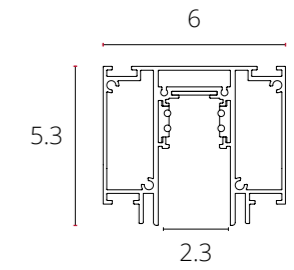

NEW

SLOTT FOR ARTE LAMP

A474233 Белый 2 метра

A474206 Черный 2 метра

Магнитный шинопровод SLOTT for Arte Lamp для натяжного потолка с демпферной системой крепления полотна

КОННЕКТОР

A484305I Серый

Коннектор прямой для магнитного шинопровода SLOTT
В комплекте 4 шт.

КОННЕКТОР

A484405L Серый

Коннектор угловой для магнитного шинопровода SLOTT
В комплекте 4 шт.

ЗАГЛУШКА

A484233E Белый

A484206E Черный

Заглушка для магнитного шинопровода SLOTT
В комплекте: 1 заглушка, 4 самореза, демпфер