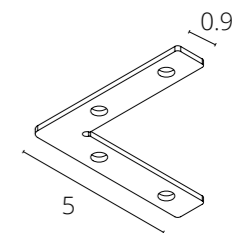

NEW

SLOTT FOR ARTE LAMP

A474233 Белый 2 метра

A474206 Черный 2 метра

Магнитный шинопровод SLOTT for Arte Lamp для натяжного потолка с демпферной системой крепления полотна

КОННЕКТОР

A484305I Серый

Коннектор прямой для магнитного шинопровода SLOTT
В комплекте 4 шт.

КОННЕКТОР

A484405L Серый

Коннектор угловой для магнитного шинопровода SLOTT
В комплекте 4 шт.

ЗАГЛУШКА

A484233E Белый

A484206E Черный

Заглушка для магнитного шинопровода SLOTT
В комплекте: 1 заглушка, 4 самореза, демпфер