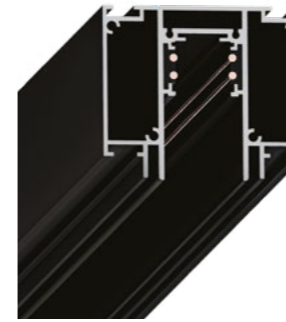

NEW

SLOTT FOR ARTE LAMP

A474233 Белый 2 метра

A474206 Черный 2 метра

Магнитный шинопровод SLOTT for Arte Lamp для натяжного потолка с демпферной системой крепления полотна

КОННЕКТОР

A484305I Серый

Коннектор прямой для магнитного шинопровода SLOTT
В комплекте 4 шт.

КОННЕКТОР

A484405L Серый

Коннектор угловой для магнитного шинопровода SLOTT
В комплекте 4 шт.

ЗАГЛУШКА

A484233E Белый

A484206E Черный

Заглушка для магнитного шинопровода SLOTT
В комплекте: 1 заглушка, 4 самореза, демпфер