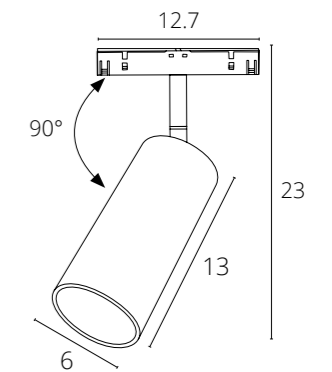

LINEA 2.0 с управлением

A4681PL-1BK	Черный	LED 13W	0/1-10V	1020 Lm	4000 K
A4691PL-1WH	Белый	LED 13W	Smart Life®	max 850 Lm	2700-6000 K
A4691PL-1BK	Черный	LED 13W	Smart Life®	max 850 Lm	2700-6000 K

App Smart Life®