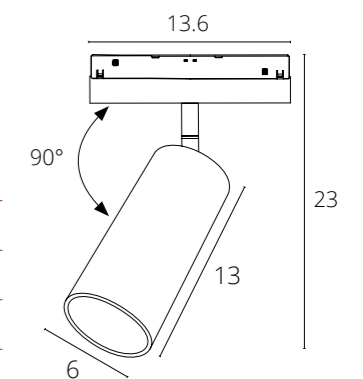

LINEA 2.0

A4661PL-1WH	Белый	LED 13W	1020 Lm	4000 K
A4661PL-1BK	Черный	LED 13W	1020 Lm	4000 K
A4661PL-1SG	Матовое золото	LED 13W	1020 Lm	4000 K
A4661PL-1AB	Античная бронза	LED 13W	1020 Lm	4000 K
A4671PL-1WH	Белый	LED 13W	1020 Lm	3000 K
A4671PL-1BK	Черный	LED 13W	1020 Lm	3000 K

LINEA 2.0 с управлением

A4681PL-1BK	Черный	LED 13W	0/1-10V	1020 Lm	4000 K
A4691PL-1WH	Белый	LED 13W	Smart Life®	max 850 Lm	2700-6000 K
A4691PL-1BK	Черный	LED 13W	Smart Life®	max 850 Lm	2700-6000 K

App Smart Life®