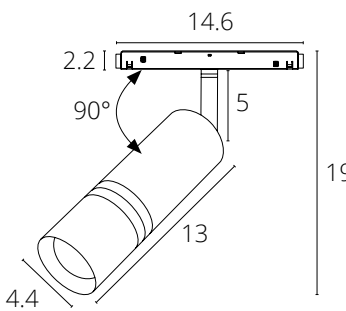

A5742PL-1BK Черный LED 10W Smart Life® max 550 Lm 2700-6000 K

**EXPERT**

A5721PL-1BK Черный LED 13W 1100 Lm 4000 K

**EXPERT с управлением**

A5741PL-1BK Черный LED 13W Smart Life® max 880 Lm 2700-6000 K

App Smart Life®