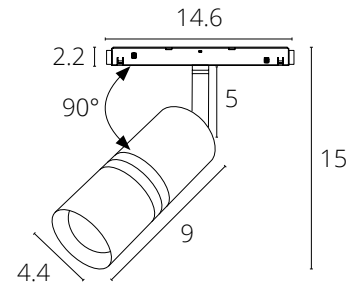

EXPERT

A5720PL-1BK Черный LED 8W 650 Lm 4000 K