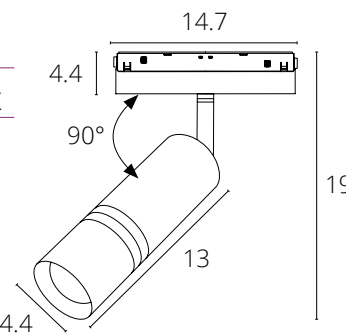

A5742PL-1BK Черный LED 10W Smart Life® max 550 Lm 2700-6000 K

**EXPERT**

A5721PL-1BK Черный LED 13W 1100 Lm 4000 K

**EXPERT с управлением**

A5741PL-1BK Черный LED 13W Smart Life® max 880 Lm 2700-6000 K

App Smart Life®