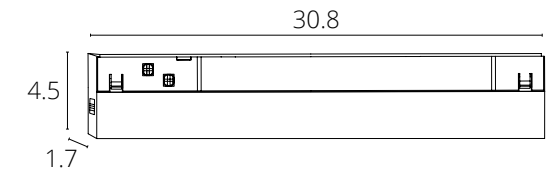

EXPERT

A5722PL-1BK Черный LED 10W 610 Lm 4000 K