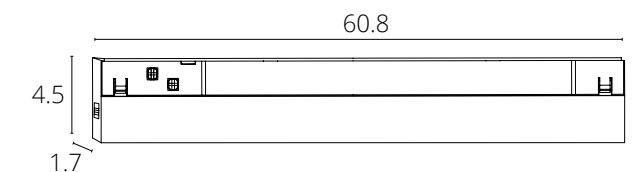

EXPERT

A5723PL-1BK Черный LED 20W 1120 Lm 4000 K