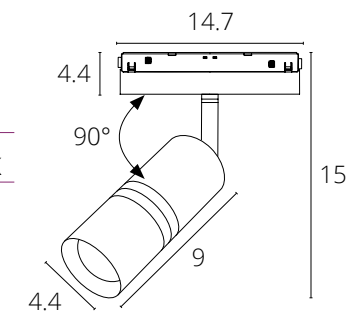

EXPERT с управлением

A5740PL-1BK Черный LED 8W Smart Life® max 550 Lm 2700-6000 K