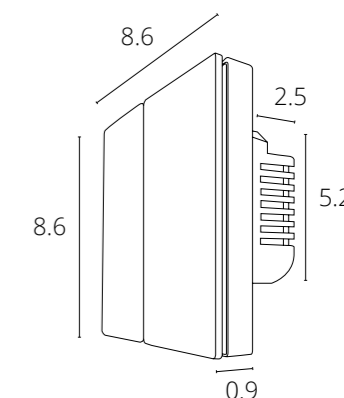

SMART с управлением

A700133 Белый 100-250V Общ.: 600W На кнл. Мах 150W

A700106 Черный 100-250V Общ.: 600W На кнл. Мах 150W

Для управления группами светильников