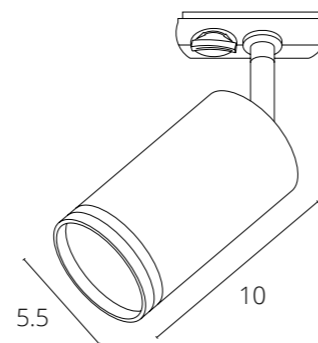

NEW

**PINO**

A7375PL-1WH	Белый	GU10, max 50W
A7375PL-1BK	Черный	GU10, max 50W

NEW

**IMAI**

A2364PL-1WH	Белый	GU10, max 50W
A2364PL-1BK	Черный	GU10, max 50W

Другие модели серии

См. каталог  
ARTE Lamp