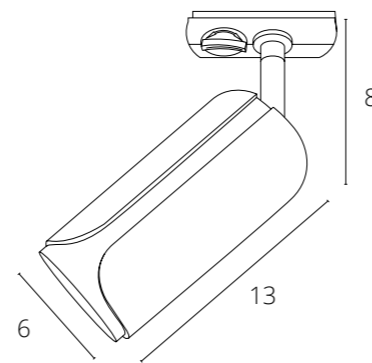

NEW

**PINO**

A7375PL-1WH	Белый	GU10, max 50W
A7375PL-1BK	Черный	GU10, max 50W

NEW

**IMAI**

A2364PL-1WH	Белый	GU10, max 50W
A2364PL-1BK	Черный	GU10, max 50W

Другие модели серии

См. каталог  
ARTE Lamp