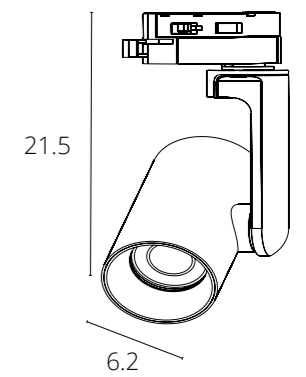

BUCHO

A2668PL-1SS Матовое серебро GU10, max 50W

NEW

TOPIC

A2356PL-1WH Белый GU10, max 50W

A2356PL-1BK Черный GU10, max 50W