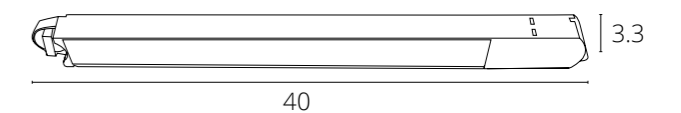

СВЕТОДИОДНЫЕ ТРЕКОВЫЕ СВЕТИЛЬНИКИ  
ОДНОФАЗНЫЕ

**LINEETTA**

A4574PL-1WH	Белый	LED 20W	1250 Lm	4000 K
A4574PL-1BK	Черный	LED 20W	1250 Lm	4000 K

**LINEETTA**

A4570PL-1BK	Черный	LED 12W	950 Lm	4000 K
A4571PL-1BK	Черный	LED 12W	950 Lm	3000 K