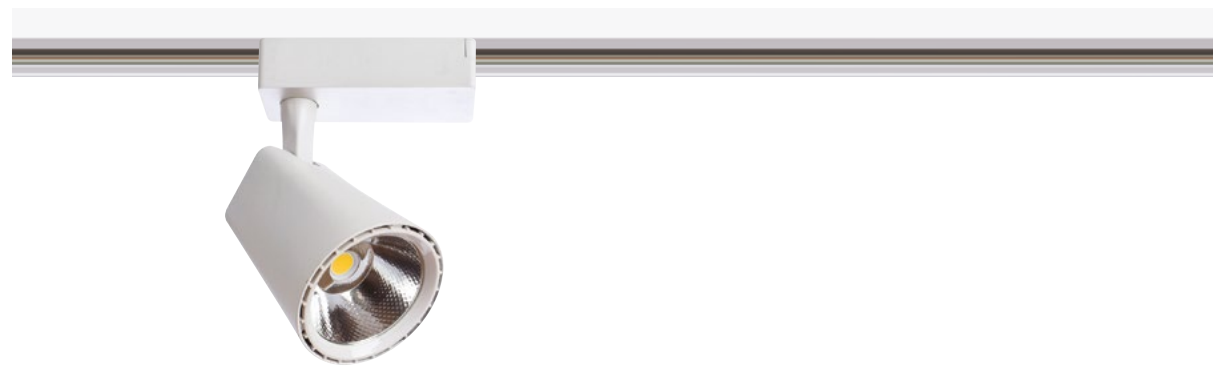

**AMICO**

A1810PL-1WH	Белый	LED 10W	800 Lm	4000 K
A1811PL-1WH	Белый	LED 10W	800 Lm	3000 K
A1810PL-1BK	Черный	LED 10W	800 Lm	4000 K
A1811PL-1BK	Черный	LED 10W	800 Lm	3000 K

**ATILLO**

A2315PL-1WH	Белый	LED 15W	1350 Lm	4000 K
A2315PL-1BK	Черный	LED 15W	1350 Lm	4000 K

**AMICO**

A1821PL-1WH	Белый	LED 20W	1600 Lm	3000 K
-------------	-------	---------	---------	--------

**ATILLO**

A2324PL-1WH	Белый	LED 24W	2200 Lm	4000 K
A2324PL-1BK	Черный	LED 24W	2200 Lm	4000 K