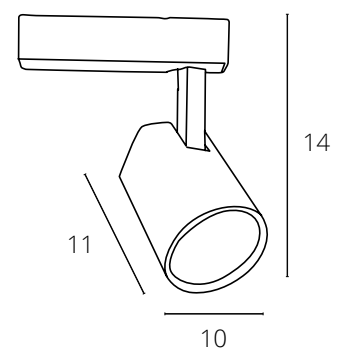

AMICO

A1821PL-1WH	Белый	LED 20W	1600 Lm	3000 K