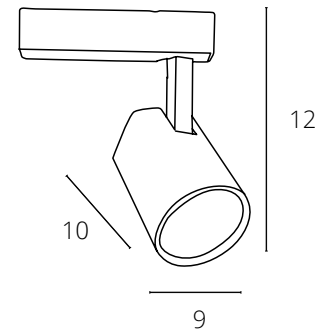

**AMICO**

A1810PL-1WH	Белый	LED 10W	800 Lm	4000 K
A1811PL-1WH	Белый	LED 10W	800 Lm	3000 K
A1810PL-1BK	Черный	LED 10W	800 Lm	4000 K
A1811PL-1BK	Черный	LED 10W	800 Lm	3000 K

**ATILLO**

A2315PL-1WH	Белый	LED 15W	1350 Lm	4000 K
A2315PL-1BK	Черный	LED 15W	1350 Lm	4000 K