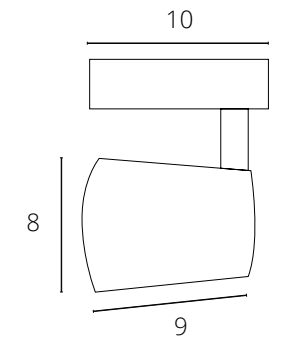

**AMICO**

A1810PL-1WH	Белый	LED 10W	800 Lm	4000 K
A1811PL-1WH	Белый	LED 10W	800 Lm	3000 K
A1810PL-1BK	Черный	LED 10W	800 Lm	4000 K
A1811PL-1BK	Черный	LED 10W	800 Lm	3000 K

**ATILLO**

A2315PL-1WH	Белый	LED 15W	1350 Lm	4000 K
A2315PL-1BK	Черный	LED 15W	1350 Lm	4000 K