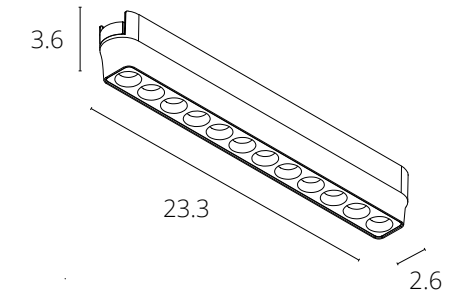

**RAPID**

A6153PL-1WH	Белый	LED 9W	416 Lm	4000 K
A6153PL-1BK	Черный	LED 9W	416 Lm	4000 K
A1153PL-1WH	Белый	LED 9W	416 Lm	3000 K
A1153PL-1BK	Черный	LED 9W	416 Lm	3000 K

**RAPID**

A6154PL-1WH	Белый	LED 12W	872 Lm	4000 K
A6154PL-1BK	Черный	LED 12W	872 Lm	4000 K
A1154PL-1WH	Белый	LED 12W	872 Lm	3000 K
A1154PL-1BK	Черный	LED 12W	872 Lm	3000 K