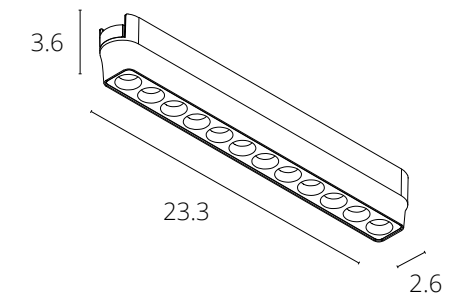

RAPID

A6153PL-1WH	Белый	LED 9W	416 Lm	4000 K
A6153PL-1BK	Черный	LED 9W	416 Lm	4000 K
A1153PL-1WH	Белый	LED 9W	416 Lm	3000 K
A1153PL-1BK	Черный	LED 9W	416 Lm	3000 K

RAPID

A6154PL-1WH	Белый	LED 12W	872 Lm	4000 K
A6154PL-1BK	Черный	LED 12W	872 Lm	4000 K
A1154PL-1WH	Белый	LED 12W	872 Lm	3000 K
A1154PL-1BK	Черный	LED 12W	872 Lm	3000 K

RAPID с управлением

A2953PL-1WH	Белый	LED 9W	416 Lm	2700-5700 K
A2953PL-1BK	Черный	LED 9W	416 Lm	2700-5700 K

RAPID с управлением

A2954PL-1WH	Белый	LED 12W	872 Lm	2700-6000 K
A2954PL-1BK	Черный	LED 12W	872 Lm	2700-6000 K

App Smart Life®

App Smart Life®