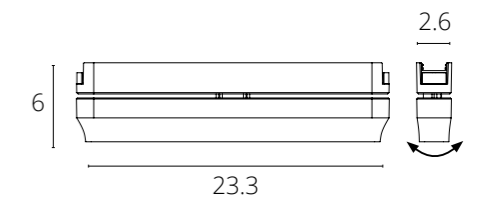

RAPID с управлением

A2960PL-1WH	Белый	LED 5W	227 Lm	2700-5700 K
A2960PL-1BK	Черный	LED 5W	227 Lm	2700-5700 K

RAPID с управлением

A2961PL-1WH	Белый	LED 12W	872 Lm	2700-6000 K
A2961PL-1BK	Черный	LED 12W	872 Lm	2700-6000 K