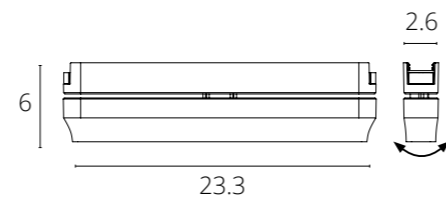

RAPID с управлением

A2960PL-1WH	Белый	LED 5W	227 Lm	2700-5700 K
A2960PL-1BK	Черный	LED 5W	227 Lm	2700-5700 K

RAPID с управлением

A2961PL-1WH	Белый	LED 12W	872 Lm	2700-6000 K
A2961PL-1BK	Черный	LED 12W	872 Lm	2700-6000 K