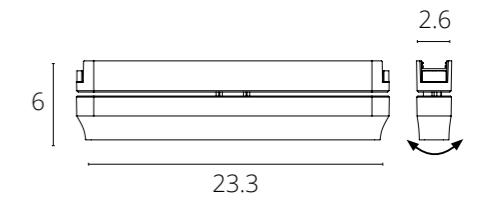

RAPID

A6160PL-1WH	Белый	LED 9W	416 Lm	4000 K
A6160PL-1BK	Черный	LED 9W	416 Lm	4000 K
A1160PL-1WH	Белый	LED 9W	416 Lm	3000 K
A1160PL-1BK	Черный	LED 9W	416 Lm	3000 K