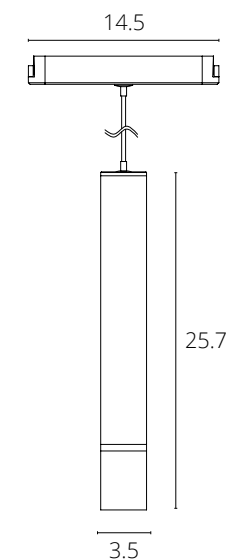

**RAPID**

A6159PL-1WH	Белый	LED 5W	227 Lm	4000 K
A6159PL-1BK	Черный	LED 5W	227 Lm	4000 K
A1159PL-1WH	Белый	LED 5W	227 Lm	3000 K
A1159PL-1BK	Черный	LED 5W	227 Lm	3000 K

**RAPID с управлением**

A2959PL-1WH	Белый	LED 5W	227 Lm	2700-6000 K
A2959PL-1BK	Черный	LED 5W	227 Lm	2700-6000 K