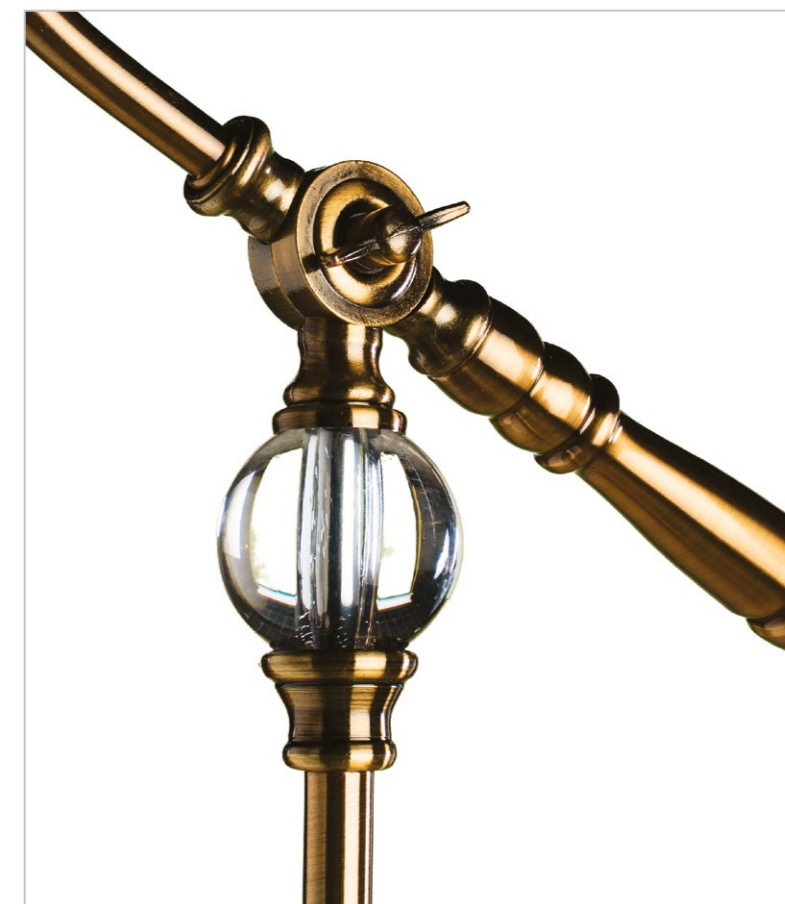

A9246AP-2SS

↓ 53 ↔ 18 ↗ 22
 ♀ 40W/3W | E27/LED

A9249AP-2AB

↓ 50 ↔ 18 ↗ 23
 ♀ 40W/3W | E27/LED

A9246AP-2AB

↓ 53 ↔ 18 ↗ 22
 ♀ 40W/3W | E27/LED

Fixture material: metal plated
 Fixture colour: antique bronze / satin silver
 Shade material: fabric
 Shade colour: white / black

Материал арматуры: металл
 гальванизированный
 Цвет арматуры: античная бронза /
 матовое серебро
 Материал плафона: ткань
 Цвет плафона: белый / черный

A1509PN-1PB

↓ 170 ↔ 26 ↗ 67
 ♀ 60W | E27
 ⌀ 200

A1509LT-1PB

↓ 64 ↔ 22 ↗ 51
 ♀ 60W | E27
 ⌀ 180

A1509AP-1PB

↓ 36 ↔ 18 ↗ 32
 ♀ 40W | E14

SEVILLE

Fixture material: metal plated / metal
 plated, glass
 Fixture colour: polished brass
 Shade material: fabric
 Shade colour: beige

Материал арматуры: металл
 гальванизированный / металл
 гальванизированный, стекло
 Цвет арматуры: полированная медь
 Материал плафона: ткань
 Цвет плафона: бежевый