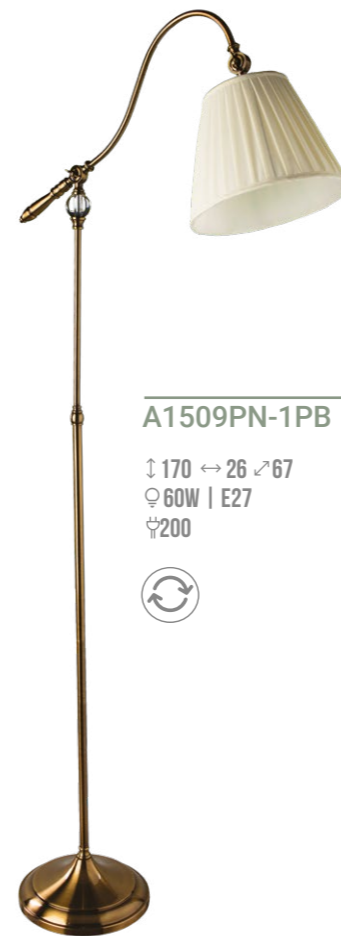

A9246AP-2SS

↓ 53 ↔ 18 ↗ 22
 ♀ 40W/3W | E27/LED

A9249AP-2AB

↓ 50 ↔ 18 ↗ 23
 ♀ 40W/3W | E27/LED

A9246AP-2AB

↓ 53 ↔ 18 ↗ 22
 ♀ 40W/3W | E27/LED

Fixture material: metal plated
 Fixture colour: antique bronze / satin silver
 Shade material: fabric
 Shade colour: white / black

Материал арматуры: металл
 гальванизированный
 Цвет арматуры: античная бронза /
 матовое серебро
 Материал плафона: ткань
 Цвет плафона: белый / черный

A1509PN-1PB

↓ 170 ↔ 26 ↗ 67
 ♀ 60W | E27
 ⌀ 200

A1509LT-1PB

↓ 64 ↔ 22 ↗ 51
 ♀ 60W | E27
 ⌀ 180

A1509AP-1PB

↓ 36 ↔ 18 ↗ 32
 ♀ 40W | E14

SEVILLE

Fixture material: metal plated / metal
 plated, glass
 Fixture colour: polished brass
 Shade material: fabric
 Shade colour: beige

Материал арматуры: металл
 гальванизированный / металл
 гальванизированный, стекло
 Цвет арматуры: полированная медь
 Материал плафона: ткань
 Цвет плафона: бежевый