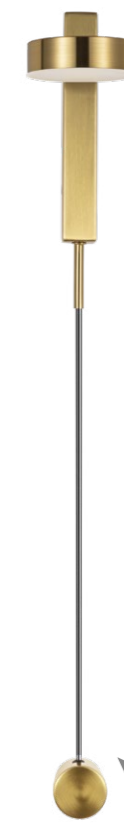

# MISSILE

NEW

A2039AP-10BK

↑ 60 ↔ 11 ↗ 2  
 ♀ 10W | LED, 500LM,  
 4000K, CRI/RA≥80

NEW

A2039AP-13BK

↑ 80 ↔ 15 ↗ 2  
 ♀ 13W | LED, 650LM,  
 4000K, CRI/RA≥80

Fixture material: metal painted  
 Fixture colour: black  
 Shade material: acrylic  
 Shade colour: white

Материал арматуры: металл крашенный  
 Цвет арматуры: черный  
 Материал плафона: акрил  
 Цвет плафона: белый

A2142AP-10BK

↑ 72 ↔ 15 ↗ 15  
 ♀ 10W | LED, 500LM,  
 4000K, CRI/RA≥80

Dimmer –  
 Диммер

A2142AP-10PB

↑ 72 ↔ 15 ↗ 15  
 ♀ 10W | LED, 500LM,  
 4000K, CRI/RA≥80

Dimmer –  
 Диммер

Fixture material: metal painted / metal plated  
 Fixture colour: black / polished brass  
 Shade material: plastic  
 Shade colour: white

Материал арматуры: металл крашенный /  
 металл гальванизированный  
 Цвет арматуры: черный / полированная медь  
 Материал плафона: пластик  
 Цвет плафона: белый