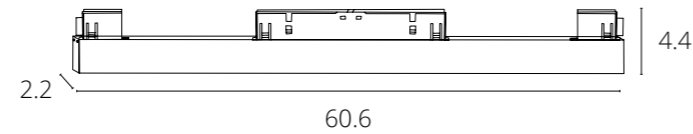

LINEA

LED 15W 48V
950 Lm, 4000/3000 K, Ra ≥90
Aluminum, plastic / Алюминий, пластик