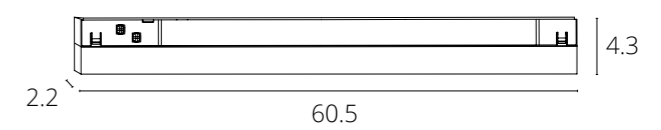

LINEA 2.0

LED 20W 48V
1020 Lm, 4000/3000 K, Ra ≥90
Aluminum, plastic / Алюминий, пластик