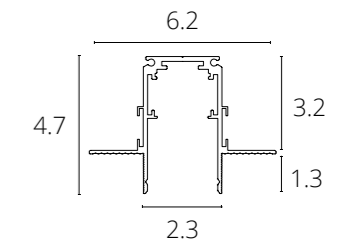

### ШИНОПРОВОД ВСТРАИВАЕМЫЙ 2.0

**FINISH OPTIONS | Доступные цвета**      **Art | Арт**

1 м	BLACK   Черный	<b>A471106</b>
2 м	BLACK   Черный	<b>A472206</b>

Magnetic track rail recessed in 12,5 mm drywall.  
Plastic cover plate and end-cup A482106 included /  
Магнитный шинопровод (трек) встраиваемый  
в гипсокартон толщиной 12,5 мм.  
Пластиковый экран и заглушка A482106 в комплекте.  
Aluminum, copper / Алюминий, медь