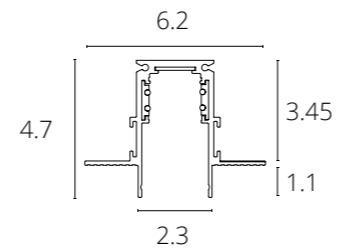

### ШИНОПРОВОД ВСТРАИВАЕМЫЙ

**FINISH OPTIONS | Доступные цвета**      **Art | Арт**

1 м	BLACK   Черный	<b>A470106</b>
2 м	BLACK   Черный	<b>A470206</b>

Magnetic track rail recessed in 9 mm drywall.  
Plastic cover plate and end-cup A482106 included /  
Магнитный шинопровод (трек) встраиваемый  
в гипсокартон толщиной 9 мм.  
Пластиковый экран и заглушка A482106 в комплекте.  
Aluminum, copper / Алюминий, медь

### ШИНОПРОВОД ВСТРАИВАЕМЫЙ 2.0

**FINISH OPTIONS | Доступные цвета**      **Art | Арт**

1 м	BLACK   Черный	<b>A471106</b>
2 м	BLACK   Черный	<b>A472206</b>

Magnetic track rail recessed in 12,5 mm drywall.  
Plastic cover plate and end-cup A482106 included /  
Магнитный шинопровод (трек) встраиваемый  
в гипсокартон толщиной 12,5 мм.  
Пластиковый экран и заглушка A482106 в комплекте.  
Aluminum, copper / Алюминий, медь