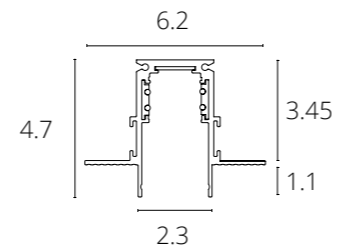

### ШИНОПРОВОД ВСТРАИВАЕМЫЙ

**FINISH OPTIONS | Доступные цвета**      **Art | Арт**

1 м	WHITE   Белый	<b>A470133</b>
2 м	WHITE   Белый	<b>A470233</b>

Magnetic track rail recessed in 9 mm drywall.  
Plastic cover plate and end-cup A482106 included /  
Магнитный шинопровод (трек) встраиваемый  
в гипсокартон толщиной 9 мм.  
Пластиковый экран и заглушка A482106 в комплекте.  
Aluminum, copper / Алюминий, медь