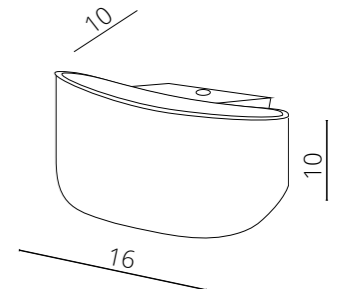

LUCCIOLA | A1429AP

LED Bridgelux 3W
180 Lm, 3000 K, Ra ≥80
Aluminum / Алюминий

FINISH OPTIONS | Доступные цвета Art | Арт

WHITE | Белый A1429AP-1WH
GRAY | Серый A1429AP-1GY