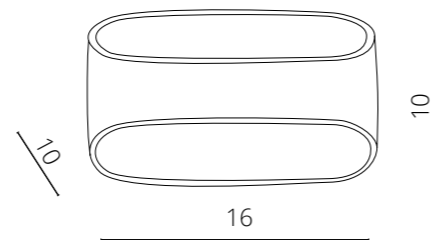

MANIGLIA | A1428AP

LED Bridgelux 3W
180 Lm, 3000 K, Ra ≥80
Aluminum / Алюминий

FINISH OPTIONS | Доступные цвета Art | Арт

WHITE | Белый A1428AP-1WH
GRAY | Серый A1428AP-1GY

WHITE | Белый
A1428AP-1WH

GRAY | Серый
A1428AP-1GY