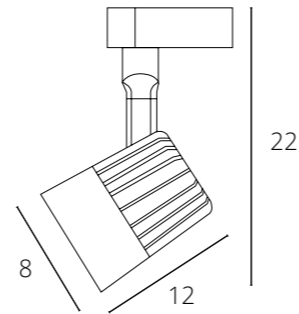

WALES | A1632PL

LED 32W
2700 Lm, 4000 K, Ra ≥80
Aluminum / Алюминий

FINISH OPTIONS | Доступные цвета Art | Арт

WHITE | Белый **A1632PL-1WH**
BLACK | Черный **A1632PL-1BK**

WHITE | Белый
A1632PL-1WH

BLACK | Черный
A1632PL-1BK

WALES | A1640PL

LED 40W
3300 Lm, 4000 K, Ra ≥80
Aluminum / Алюминий

FINISH OPTIONS | Доступные цвета Art | Арт

WHITE | Белый **A1640PL-1WH**
BLACK | Черный **A1640PL-1BK**

WHITE | Белый
A1640PL-1WH

BLACK | Черный
A1640PL-1BK