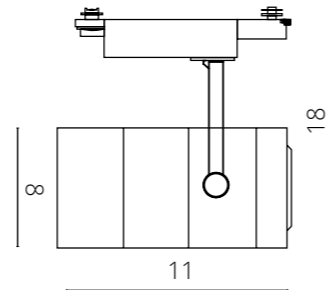

CINTO | A2707PL

LED Sanan 7W
490 Lm, 4000 K, Ra ≥70
Aluminum / Алюминий

FINISH OPTIONS | Доступные цвета Art | Арт

WHITE | Белый A2707PL-1WH
BLACK | Черный A2707PL-1BK