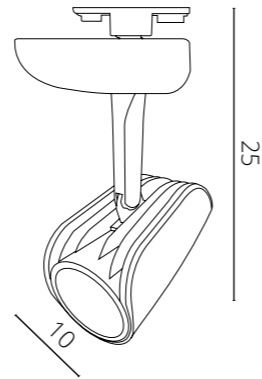

LYNX | A3930PL

LED 30W
2100 Lm, 4000 K, Ra ≥80
Aluminum, plastic / Алюминий, пластик

FINISH OPTIONS | Доступные цвета Art | Арт

WHITE | Белый A3930PL-1WH
BLACK | Черный A3930PL-1BK

LYNX | A3830PL

LED 30W
2100 Lm, 4000 K, Ra ≥80
Aluminum, plastic / Алюминий, пластик