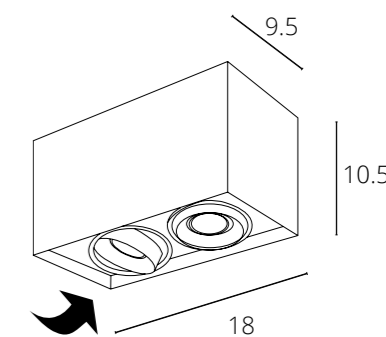

BLACK | Черный
A5654PL-1BK

PICTOR | A5654PL-2

GU10 50W
Aluminum / Алюминий

FINISH OPTIONS | Доступные цвета Art | Арт

WHITE Белый	A5654PL-2WH
GRAY Серый	A5654PL-2GY
BLACK Черный	A5654PL-2BK

WHITE | Белый
A5654PL-2WH