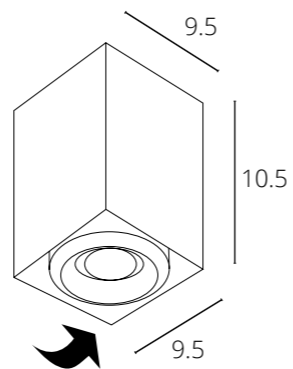

PICTOR | A5654PL-1

GU10 50W
Aluminum / Алюминий

FINISH OPTIONS | Доступные цвета Art | Арт

WHITE Белый	A5654PL-1WH
GRAY Серый	A5654PL-1GY
BLACK Черный	A5654PL-1BK

WHITE | Белый
A5654PL-1WH

GRAY | Серый
A5654PL-1GY