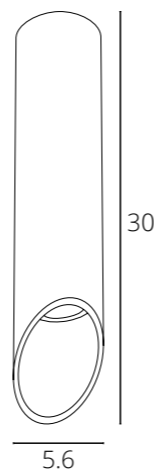

**PILON-SILVER | PILON-GOLD  
A1536PL**

GU10 35W  
Metal painted / Металл крашенный

**FINISH OPTIONS | Доступные цвета** Art | Арт

WHITE | Белый A1536PL-1WH  
BLACK | Черный A1536PL-1BK

Matching products /  
Другие модели серии  
см. на стр. **115**

**PILON-SILVER | PILON-GOLD  
A1537PL**

GU10 35W  
Metal painted / Металл крашенный

**FINISH OPTIONS | Доступные цвета** Art | Арт

WHITE | Белый A1537PL-1WH  
BLACK | Черный A1537PL-1BK

Matching products /  
Другие модели серии  
см. на стр. **115**