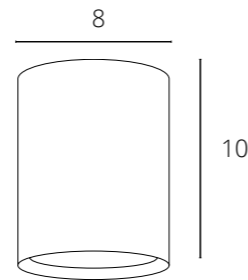

TORRE | A1532PL

GU10 50W
Metal painted / Металл крашенный

FINISH OPTIONS | Доступные цвета Art | Арт

WHITE Белый	A1532PL-1WH
BLACK Черный	A1532PL-1BK

WHITE | Белый
A1532PL-1WH

BLACK | Черный
A1532PL-1BK

Matching products /
Другие модели серии
см. на стр. 114