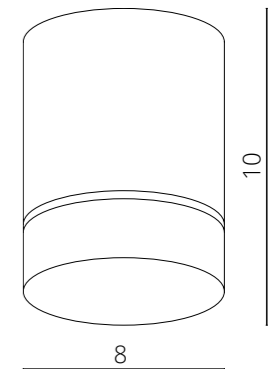

ELLE | A1909PL / A1949PL

LED Sanan 9W
 450 Lm, 3000 / 4000 K, Ra ≥70
 Aluminum, PC / Алюминий, пластик

FINISH OPTIONS | Доступные цвета Art | Арт

WHITE Белый	A1909PL-1WH
GRAY Серый	A1909PL-1GY
BLACK Черный	A1909PL-1BK
WHITE Белый	A1949PL-1WH
BLACK Черный	A1949PL-1BK