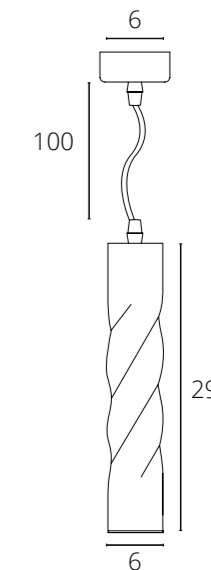

WHITE | Белый
A5400SP-1WH

BLACK | Черный
A5400SP-1BK