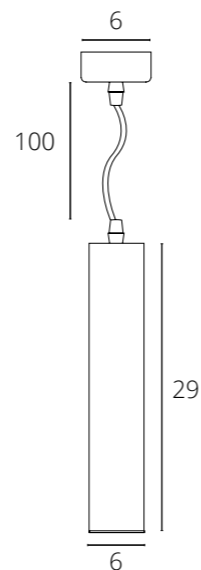

LIRA | A5600SP-1WH

LED 10W
700 Lm, 4000 K, Ra ≥80
Metal painted / Металл крашеный

FINISH OPTIONS | Доступные цвета **Art | Арт**

WHITE | Белый A5600SP-1WH

CASSIO | A5400SP

LED Cree 10W
700 Lm, 4000 K, Ra ≥80
Metal painted / Металл крашеный