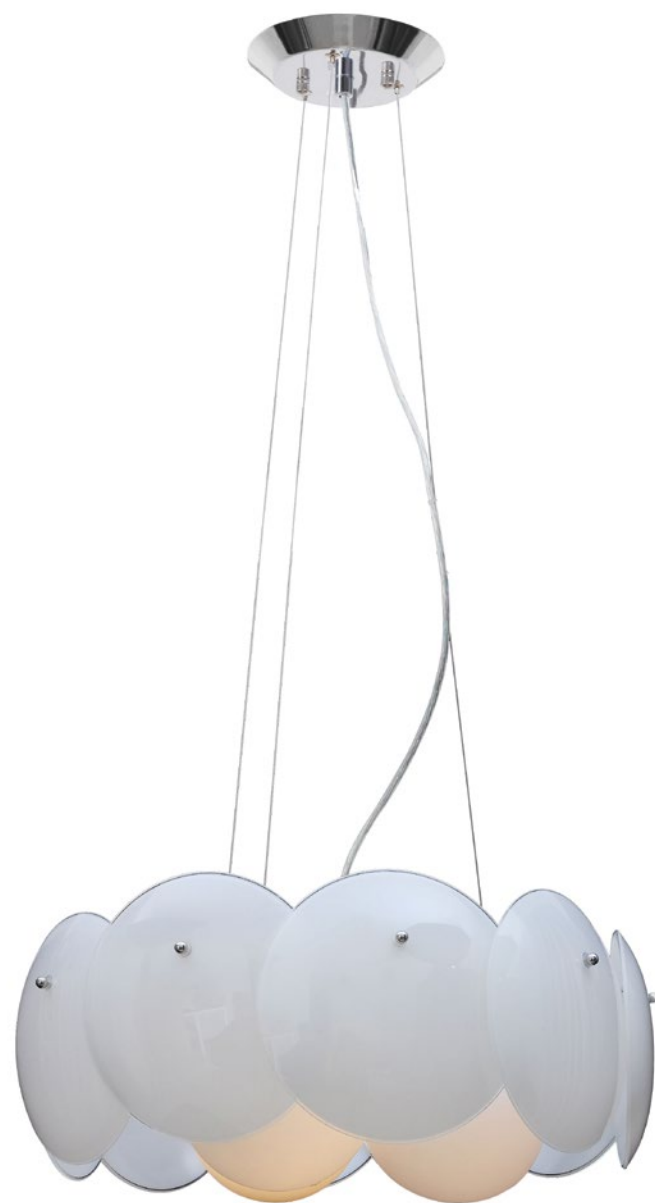

**OMEGA SP3**  
 CODE: 2610/203  
 Ø470xH180 mm  
 3x60W E27

## ХАРАКТЕРИСТИКИ

Арматура	металл
Покрытие	гальваника
Цвет покрытия	хром
Плафон	штампованное стекло
Цвет плафона	белый