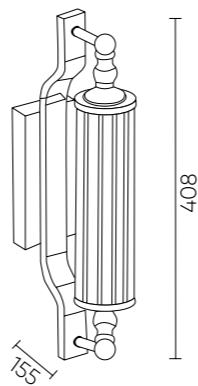

TOMAS BRASS

TOMAS SP8 L1000 BRASS

CODE:3672/308
L1020xW240xH530mm
8x60W E14

TOMAS API BRASS

CODE:3672/401
L70xW155xH408mm
1x60W E14

TOMAS SPI BRASS

CODE: 3672/201
Ø154xH405mm
1x60W E14

ХАРАКТЕРИСТИКИ

Арматура	металл
Покрытие	гальваника
Цвет покрытия	латунь
Плафон	рельефное стекло
Цвет плафона	прозрачный

TOMAS SPI

TOMAS API

TOMAS SP8 L1000