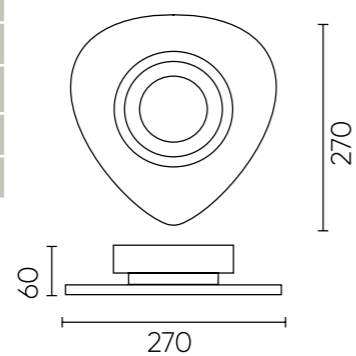

FRESA WHITE

FRESA AP10W LED D270 WHITE

CODE: 1831/411
L270xW60xH270mm
10W LED
700Lm
4000K

FRESA SP3W LED WHITE

CODE: 1831/201
Ø40xH400mm
3W LED
200Lm
4000K

FRESA AP10W LED D380 WHITE

CODE: 1831/410
L380xW80xH380mm
10W LED
700Lm
4000K

FRESA AP10W LED D270

FRESA AP10W LED D380

FRESA SP3W LED

ХАРАКТЕРИСТИКИ

Арматура	металл
Покрытие	краска
Цвет покрытия	белый
Плафон	мрамор
Цвет плафона	белый