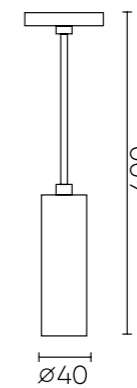

FRESA WHITE

FRESA AP10W LED D270 WHITE

CODE: 1831/411
L270xW60xH270mm
10W LED
700Lm
4000K

FRESA SP3W LED WHITE

CODE: 1831/201
Ø40xH400mm
3W LED
200Lm
4000K

FRESA AP10W LED D380 WHITE

CODE: 1831/410
L380xW80xH380mm
10W LED
700Lm
4000K

FRESA AP10W LED D270

FRESA AP10W LED D380

FRESA SP3W LED

ХАРАКТЕРИСТИКИ

Арматура	металл
Покрытие	краска
Цвет покрытия	белый
Плафон	мрамор
Цвет плафона	белый