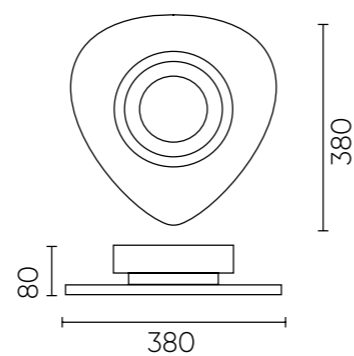

FRESA WHITE

FRESA AP10W LED D270 WHITE

CODE: 1831/411
L270xW60xH270mm
10W LED
700Lm
4000K

FRESA SP3W LED WHITE

CODE: 1831/201
Ø40xH400mm
3W LED
200Lm
4000K

FRESA AP10W LED D380 WHITE

CODE: 1831/410
L380xW80xH380mm
10W LED
700Lm
4000K

FRESA AP10W LED D270

FRESA AP10W LED D380

FRESA SP3W LED

ХАРАКТЕРИСТИКИ

Арматура	металл
Покрытие	краска
Цвет покрытия	белый
Плафон	мрамор
Цвет плафона	белый